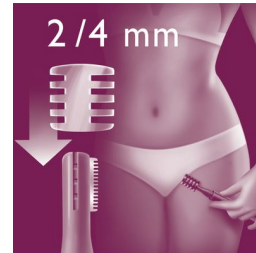

Izceltie produkti

Efektīva epilēšanas sistēma

Efektīvā epilēšanas sistēma padara ādu gludu un noņem matiņus uz vairākām nedēļām

Maigas izraušanas diski

Šim epilatoram ir maigās izraušanas diski, lai noņemtu matiņus līdz 0,5 mm garumā, neraujot ādu.

Divi ātruma iestatījumi

Papildu ātruma iestatījumi plāniem matiņiem un grūti aizsniedzamām vietām.

Mazgājama epilēšanas galviņa

Šim epilatoram ir mazgājama epilēšanas galviņa. Galviņu var noņemt un nomazgāt tekošā ūdenī labākas higiēnas nodrošināšanai

Opti-start uzgalis

Šis kombinētais uzgalis novieto epilatoru optimālajā leņķī, kas nodrošina pastāvīgu un efektīvu matiņu izraušanu

Portatīvs precīzais trimmeris

Precīzais trimmeris ir paredzēts matiņu noņemšanai, esot ceļā. Vairs neuztraucieties par perfekti gludu ādu, izejot no mājām, jo precīzais trimmeris var ātri un saudzīgi apgriezt pat smalkākos matiņus neuzkītošā veidā.

Divējāda griešanas ķemme (2 mm/4 mm)

Vienkārši piestipriniet ķemmi uz precīzā trimmera galviņas un izvēlieties vispiemērotāko garumu (2 mm/4 mm). Ieveidojiet savu bikini līniju, apgriežot matiņus dažādos garumos