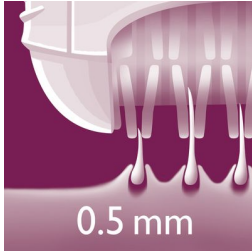

Gluda āda

- Efektīvā epilēšanas sistēma izrauj matiņus ar sakni
- Diski saudzīgi izrauj matiņus, nesavelkot ādu

Ērta epilācija

- Divi ātruma iestatījumi saudzīgai un maks. efektīvai epilācijai
- Mazgājama epilēšanas galviņa papildu higiēnai un vienkāršai tīrīšanai

Saudzīga un ātra matiņu likvidēšana

- Precīzais trimmeris, lai ātri noņemtu pat vissmalkākos matiņus
- Portatīva pincete pilnīgai precizitātei
- Ērta somiņa

Piederumi

- Opti-start uzgaļis nodrošina optimālu saskari ar ādu
- Ķemme ar diviem griešanas garumiem, lai ievēdotu bikini zonu

Izceltie produkti

Efektīva epilēšanas sistēma

Efektīvā epilēšanas sistēma padara ādu gludu un noņem matiņus uz vairākām nedēļām

Maigas izraušanas diski

Šim epilatoram ir maigās izraušanas diski, lai noņemtu matiņus līdz 0,5 mm garumā, neraujot ādu.

Divi ātruma iestatījumi

Papildu ātruma iestatījumi plāniem matiņiem un grūti aizsniedzamām vietām.

Mazgājama epilēšanas galviņa

Šim epilatoram ir mazgājama epilēšanas galviņa. Galviņu var noņemt un nomazgāt tekošā ūdenī labākas higiēnas nodrošināšanai