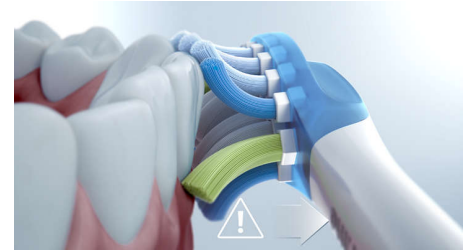

Ενσωματωμένος αισθητήρας πίεσης

Μπορεί να μην αισθάνεστε ότι βουρτσίζετε τα δόντια σας πολύ δυνατά, αλλά η οδοντόβουρτσα DiamondClean 9000 θα το καταλάβει. Αν πρέπει να μειώσετε την πίεση, η οδοντόβουρτσα θα παράγει έναν χαρακτηριστικό ήχο. Αφήστε την κεφαλή της οδοντόβουρτσας να κάνει τη δύσκολη δουλειά για εσάς. Σύμφωνα με σχετικές μελέτες, 7 στα 10 άτομα δήλωσαν ότι αυτή η λειτουργία τους βοήθησε να βουρτσίζουν καλύτερα τα δόντια τους.