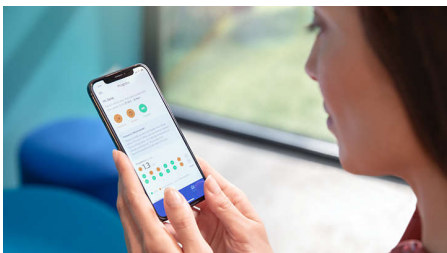

Αναφορά προόδου

Η DiamondClean 9000 παρέχει την καθοδήγηση που χρειάζεστε για να βελτιώσετε και να διατηρήσετε υγιεινές συνήθειες βουρτσίσματος μεταξύ των οδοντιατρικών ελέγχων. Οι ενσωματωμένοι έξυπνοι αισθητήρες ενημερώνουν εσάς όταν ασκείτε υπερβολική πίεση, ενώ συνδυάζοντας τον τρόπο

χρήσης της οδοντόβουρτσας με την εφαρμογή Sonicare, η εξατομικευμένη Αναφορά προόδου σας βοηθά να συνεχίζετε την καλή πορεία σας και να βλέπετε την πρόοδο που έχετε σημειώσει σε βάθος χρόνου.