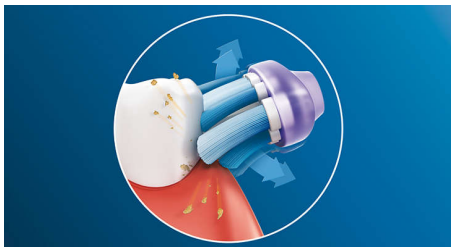

- 75 % plastike v tem izdelku je plastika na biološki osnovi*

Značilnosti

Poskrbite za zdrave dlesni

Zaobljeno prirezan profil glave ščetke Premium Gum Care omogoča kar največ stika konic ščetin z dlesnijo. V primerjavi z MTB zagotavlja do 7-krat bolj zdrave dlesni kot močne temelje za vaše zobe*.

Poslovite se od zobnih oblog

To poveča sonično moč čiščenja in zagotavlja globlje čiščenje tudi na težko dostopnih mestih. Zahvaljujoč prilagodljivi zasnovi glava ščetke Premium Gum Care odstrani do 10-krat več zobnih oblog kot ročna zobna ščetka.

Tehnologija Philips Sonicare

Napredna sonična tehnologija Philips Sonicare omogoča izjemno dnevno čiščenje tako, da brizga vodo med zobe ter s ščetkami drgne in odstranjuje razpadle obloge.

Zdaj narejena bolj trajnostno