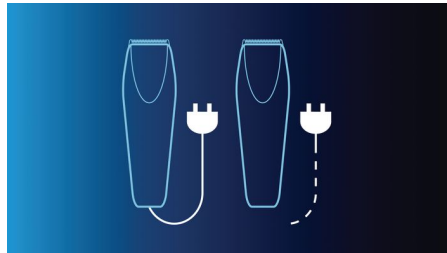

Zowel met als zonder snoer te gebruiken

De hoofdhaartrimmer kan met of zonder snoer worden gebruikt.