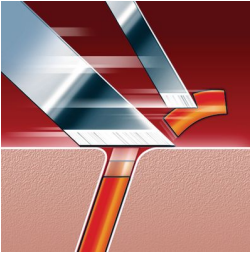

PHILIPS

Rasoir électrique

8200 series

Avec système de nettoyage
Jet Clean

HQ8270/22

Rapide, précis et efficace

Les trois anneaux des têtes de rasoir du Speed-XL offrent 50 % de surface de rasage en plus, pour un rasage de précision, rapide et efficace.

Précis et en douceur

- Technologie Super Lift & Cut

Suit les courbes de votre visage et de votre cou

- Système Reflex Action

Rase les poils les plus courts

- Système de coupe très précis

Un rasage impeccable jour après jour

- Système Jet Clean

Rinçage en quelques secondes

- Rinçage rapide grâce au revêtement antibactérien interne

Points forts

Technologie Super Lift & Cut

Le système à double lames redresse les poils pour un rasage de près et confortable.

Système de suivi des contours du visage SmartTouch

Permet de garder les trois têtes de rasage en contact permanent avec votre peau pour un rasage rapide et efficace.

Rinçage rapide

Le revêtement antibactérien à l'intérieur de l'unité de rasage permet un rinçage parfait en quelques secondes.