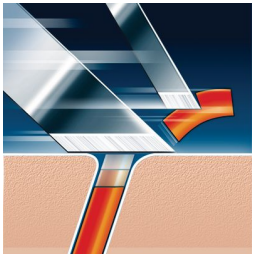

### **Comfort e precisione**

- Tecnologia di rasatura Super Lift & Cut con sistema a doppia lama

### **Testine di rasatura Speed-XL**

- Superficie di rasatura maggiore del 50%

### Tecnologia Super Lift & Cut

Sistema a doppia lama: la prima lama solleva il pelo e la seconda lo taglia per una confortevole rasatura a fondo.