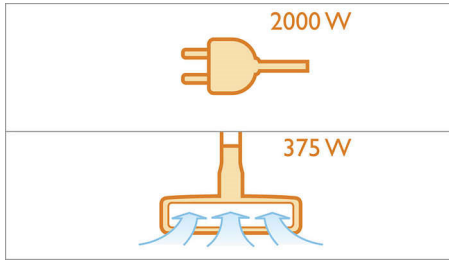

Istaknute znač.

Motor od 2000 W

Ovaj snažan motor od 2000 W stvara usisnu snagu od maks. 375 W za izvrsne rezultate čišćenja.