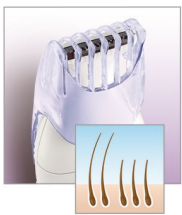

2 possibilités de style

- Taille-bikini précis et doux
- Peigne de coupe hygiénique

Utilisable à sec ou sous l'eau

- Pour une utilisation à sec ou sous l'eau.

Protection hygiénique

- Peigne ionisant argenté pour une protection hygiénique

Utilisation sans cordon

- Reste chargé jusqu'à 60 minutes

Caractéristiques

Spécifications

Taille-bikini précis et doux

Taille-bikini précis et doux, coupe les poils à moins de 1 mm (jusqu'à 0,6 mm).

Toujours propre et hygiénique

Peigne ionisant argenté pour une protection hygiénique

Peigne de coupe hygiénique

Le peigne de coupe hygiénique offre 5 longueurs de coupe (de 2 à 10 mm), pour faire preuve de créativité au niveau du bikini.

Accessoires

- Taille-bikini précis et doux
- Peigne de coupe hygiénique

Utilisable à sec ou sous l'eau

Utilisation à sec ou sous l'eau : peut s'utiliser sous la douche ou hors de la douche; pour nettoyer, il suffit de le rincer.