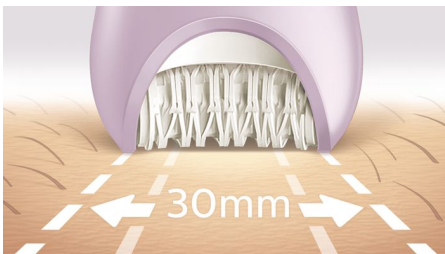

Atrapa con firmeza hasta el vello más fino

Fácil de usar para unos resultados duraderos sin esfuerzo

El mango en forma de S te ayuda a pasarla por todo el cuerpo. El cabezal ancho con discos cerámicos depila hasta el vello más fino a ras de piel para unos resultados rápidos y duraderos. Uso en seco y en húmedo con cinco accesorios, para una rutina de belleza personalizada.

asimpleswitch.com

Destacados

Diseño de mango en forma de S

El mango ergonómico es fácil de sujetar y dirigir para obtener un control máximo y un alcance óptimo en todas las zonas del cuerpo.

Discos cerámicos rugosos

El exclusivo cabezal de nuestra depiladora está fabricado con un material cerámico rugoso que atrapa con firmeza hasta el vello más fino.

Cabezal de depilación extra ancho

Cabezal de depilación extra ancho para cubrir más piel con cada pasada y eliminar el pelo de forma más rápida.

Sistema de depilación patentado

Todas nuestras depiladoras Philips tienen un exclusivo sistema que incluye un conjunto de pinzas para levantar y recoger el vello a ras de

tu piel, guiándolo hacia el punto de sujeción para un agarre firme. Combinado con los exclusivos discos cerámicos redondos, el sistema depila de forma más apurada para que puedas obtener unos resultados óptimos y una mayor suavidad.