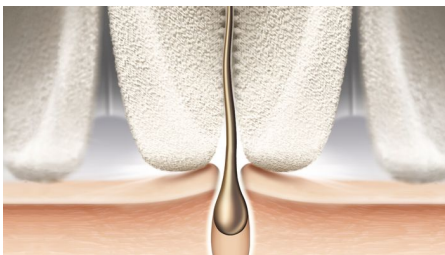

Atrapa con firmeza hasta el vello más fino

Fácil de usar para unos resultados duraderos sin esfuerzo

El mango en forma de S te ayuda a pasarla por todo el cuerpo. El cabezal ancho con discos cerámicos depila hasta el vello más fino a ras de piel para unos resultados rápidos y duraderos. Uso en seco y en húmedo con cinco accesorios, para una rutina de belleza personalizada.

asimpleswitch.com

Destacados

Diseño de mango en forma de S

El mango ergonómico es fácil de sujetar y dirigir para obtener un control máximo y un alcance óptimo en todas las zonas del cuerpo.

Discos cerámicos rugosos

El exclusivo cabezal de nuestra depiladora está fabricado con un material cerámico rugoso que atrapa con firmeza hasta el vello más fino.

Cabezal de depilación extra ancho

Cabezal de depilación extra ancho para cubrir más piel con cada pasada y eliminar el pelo de forma más rápida.

Sistema de depilación patentado

Todas nuestras depiladoras Philips tienen un exclusivo sistema que incluye un conjunto de pinzas para levantar y recoger el vello a ras de

tu piel, guiándolo hacia el punto de sujeción para un agarre firme. Combinado con los exclusivos discos cerámicos redondos, el sistema depila de forma más apurada para que puedas obtener unos resultados óptimos y una mayor suavidad.