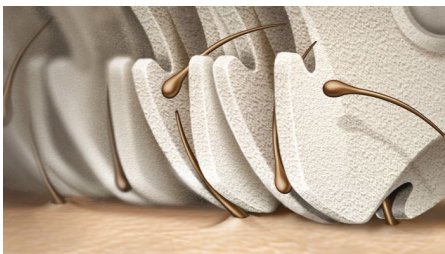

Atrapa con firmeza hasta el vello más fino

Fácil de usar para unos resultados duraderos sin esfuerzo

El mango en forma de S te ayuda a pasarla por todo el cuerpo. El cabezal ancho con discos cerámicos depila hasta el vello más fino a ras de piel para unos resultados rápidos y duraderos. Uso en seco y en húmedo con cinco accesorios, para una rutina de belleza personalizada.

asimpleswitch.com

Destacados

Diseño de mango en forma de S

El mango ergonómico es fácil de sujetar y dirigir para obtener un control máximo y un alcance óptimo en todas las zonas del cuerpo.

Discos cerámicos rugosos

El exclusivo cabezal de nuestra depiladora está fabricado con un material cerámico rugoso que atrapa con firmeza hasta el vello más fino.

Cabezal de depilación extra ancho

Cabezal de depilación extra ancho para cubrir más piel con cada pasada y eliminar el pelo de forma más rápida.

Sistema de depilación patentado

Todas nuestras depiladoras Philips tienen un exclusivo sistema que incluye un conjunto de pinzas para levantar y recoger el vello a ras de

tu piel, guiándolo hacia el punto de sujeción para un agarre firme. Combinado con los exclusivos discos cerámicos redondos, el sistema depila de forma más apurada para que puedas obtener unos resultados óptimos y una mayor suavidad.