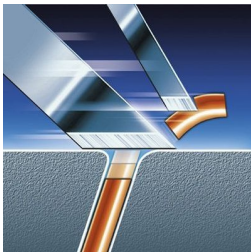

### **En snabb och nära rakning**

- Trespåriga rakhuvuden med 50 % större rakyta

### Flex & Pivot Action

Tre huvuden som rör sig oberoende av varandra i ett skärhuvud som roterar åt alla håll. Den unika kombinationen garanterar fullständig hudkontakt på svåråtkomliga ställen för att fånga upp även de svåraste hårstråna på halsen.

### Trespåriga rakhuvuden

De tre rakningsspåren i de trespåriga rakhuvudena ger 50 % större rakyta än vanliga, enkelspåriga roterande rakhuvuden.

### Super Lift & Cut-teknik

Systemet med dubbla blad lyfter håren för att bekvämt raka av dem under hudnivån.