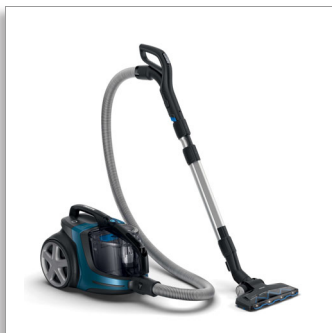

Philips PowerPro Ultimate  
Usisavač bez vrećice

Usisava 99,9 % prašine  
750 W  
Filter Allergy H13

FC9932/09