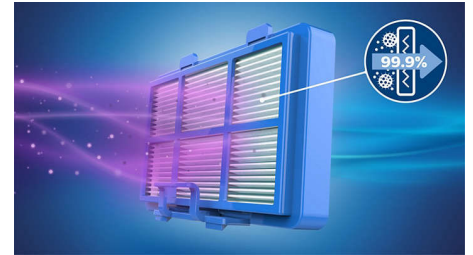

Sustav filtracije Allergy H13

Potpuno zatvoren sustav filtracije hvata >99,9 % sitne prašine – uključujući pelud, životinjske dlake i grinje – za osobe koje pate od alergija i sve one koji zahtijevaju veću razinu higijene. Razina filtracije odgovara onoj filtra HEPA 13*.