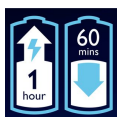

Kenmerken

Scheerapparaat met GyroFlex 3D

De GyroFlex 3D-scheerhoofden van het scheerapparaat volgen moeiteloos alle contouren van uw gezicht, waardoor druk en huidirritatie worden beperkt.

UltraTrack-scheerhoofden

Superglad scheren met minimale huidirritatie. Het scheerhoofd heeft drie speciale scheerpaden: groeven voor normale haren, kanalen voor lange of plat liggende haren en gaatjes voor de kortste stoppels op uw gezicht.

Super Lift & Cut-systeem

Het systeem met dubbele mesjes van het elektrische Philips-scheerapparaat tilt de haren op en scheert ze op een comfortabele manier net onder de huid af. Het resultaat: een supergladde huid.

Aquatec

Dankzij de Aquatec-afdichting voor nat en droog scheren van het elektrische scheerapparaat hebt u de keuze tussen comfortabel droog scheren of verfrissend nat scheren met scheerschuim of gel voor extra huidcomfort.

SkinGlide

Het wrijvingsame SkinGlide-scheeroppervlak van het elektrische scheerapparaat glijdt soepel over uw huid en zorgt voor een moeiteloos glad resultaat.

Gemakkelijk vast te houden

De antislipafwerking van het ergonomische handvat biedt ultieme controle, zodat u uiterst nauwkeurig kunt scheren.

Precisietrimmer

De unieke huidvriendelijke precisietrimmer is ontworpen voor minimaal onnodig huidcontact. Ideaal voor de perfecte snor en bakkebaarden.

asimpleswitch.com

Philips Green-logo

Met groene producten van Philips kunnen kosten, energieverbruik en CO₂-uitstoot worden verminderd. Hoe? Deze producten bieden aanzienlijk betere milieuprestaties in een of meer van de Green Focal Areas van Philips: Energieverbruik, Verpakking, Schadelijke stoffen, Gewicht, Recycling en Levensduur.