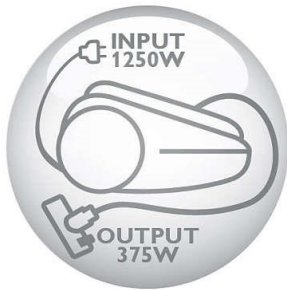

Usisavač s vrećicom
1250 W Usisna snaga od 375 W, Filter HEPA 13 koji se može prati, Za parket

FC9178/01

Istaknute značajke

Novi HD motor snage 1250 W

Iznimno učinkovit HD (velika gustoća) motor od 1250 W stvara maks. usisnu snagu od 375 W, što znači da koristite 35% manje energije bez smanjivanja rezultata čišćenja.

Korištenje održivih materijala

Najmanje 60% plastičnih dijelova proizvedeno je od materijala na biološkoj bazi ili recikliranog materijala. Biološka baza znači da je plastika proizvedena od nejestivih organskih materijala, a ne od ograničenih resursa poput nafte.