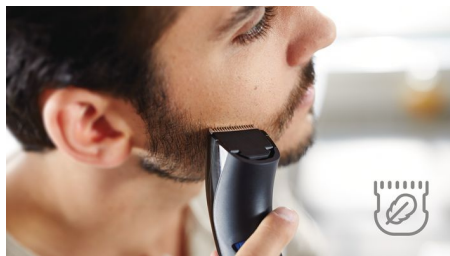

Aparat de tuns Pro Skin

Performanțe de lungă durată fără probleme pentru piele

Aparatul Beardtrimmer seria 1000 de la Philips oferă de fiecare dată o tundere perfectă fără să afecteze pielea. Folosește-l cu un singur set de baterii timp de aproape 2 luni.

Performanță delicată cu pielea

Lamele rămân bine ascuțite pentru a tăia întotdeauna părul uniform și eficient, dar sunt prevăzute cu vârfuri rotunjite pentru a-ți proteja pielea.

4 setări pentru lungime integrate