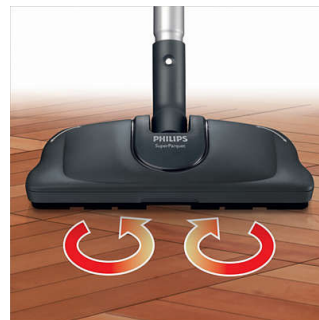

Super Parquet-mundstykke

Super Parquet-mundstykket gør det muligt at rengøre alle slags hårde gulve på én gang uden risiko for at beskadige dem. Ved hjælp af mikrofiberpudernes absorberingsevne og støvsugerens sugeevne opnår du de bedste resultater uden brug af rensmidler eller børster.