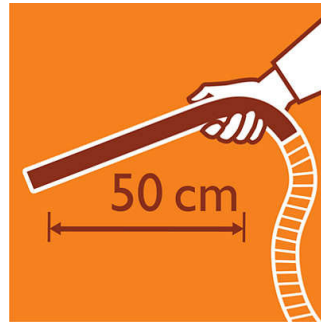

Izuzetno dugačka ergonomski drška

Ova ergonomski oblikovana drška praktična je za korištenje. Njezin naročito dugačak dizajn omogućava veći doseg, što znači da ćete lako očistiti i teško dostupna mjesta.