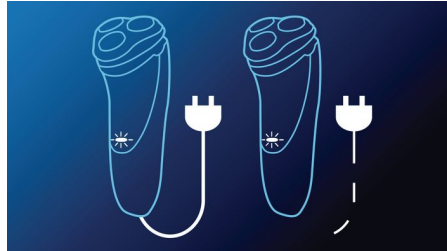

Αποδοτικό σύστημα ισχύος

Μπορεί να χρησιμοποιηθεί με ή χωρίς καλώδιο