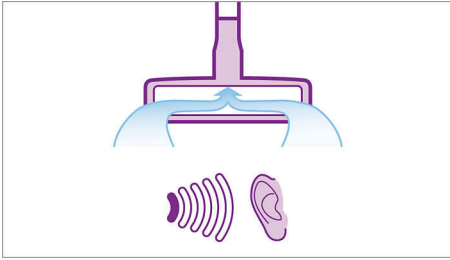

Istaknute značajke

Usisna četka SilentSeal

Usisna četka SilentSeal doprinosi optimalnim radnim značajkama i po pitanju niske razine buke i uvlačenja nakupina prašine. Optimalno je zatvorena kako bi se postigao učinkovit protok zraka, a time i najbolje radne značajke čišćenja – proizvela tvrtka WesselWerk.