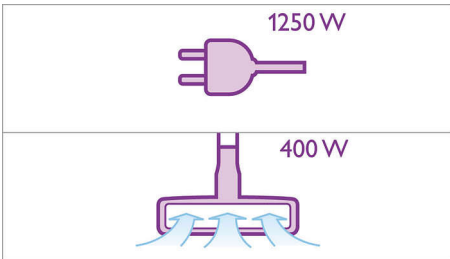

Novi HD motor snage 1250 W

Iznimno učinkovit HD (velika gustoća) motor od 1250 W stvara usisnu snagu od maks. 400 W, što znači da koristi 30% manje energije, a postiže rezultate čišćenja jednake aparatu od 2000 W.*