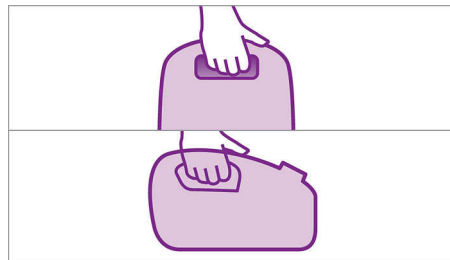

### Ručke za udobno nošenje

Ovaj usisavač ima ne jednu, već dvije ručke za nošenje. Kada se nalazi na svojim kotačićima, na vrhu usisavača nalazi se ručka koja omogućava njegovo lagano pomicanje uz vrlo malo sagibanja. Druga ručka na prednjoj strani aparata omogućava njegovo udobno nošenje u uspravnom položaju.