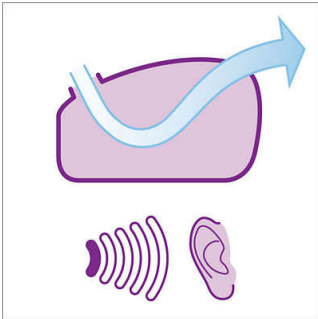

Aerodinamični zračni kanal

Kanal za protok zraka precizno je napravljen kako bi se osigurao gladak prolazak zraka uz minimalno stvaranje buke. Osim toga, poseban ovjes motora smanjuje vibracije.