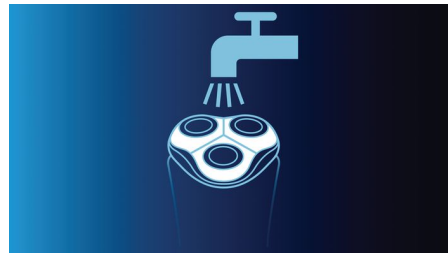

Volledig afspoelbaar scheerapparaat

Volledig afspoelbaar scheerapparaat met QuickRinse-systeem voor afspoelen in een handomdraai

Specificaties

Scheerresultaten

Scheersysteem: DualPrecision-werking, Super Lift & Cut

Volgt de contouren: Dynamic Contour Response

Gebruiksgemak

Scheertijd: 40+ minuten

Opladen: Oplaadbaar, Werking met snoer en snoerloos, Snelle oplaadtijd van 3 min. voor 1 scheerbeurt

Oplaadtijd: 8 uur

Scheren: 1 LED-lampje, Oplaadindicatie, Batterij bijna leeg-indicatie, Indicatie 'batterij opgeladen', Indicatie voor snel opladen

Schoonmaken: Volledig afspoelbaar scheerapparaat, Snel afspoelbare haarkamer

Ontwerp

Handvat: Ligt gemakkelijk in de hand, Rubberen greep

Afwerking: Gepolijste plastic behuizing, Decoratieve ring met lakafwerking

Kleur: Zeeblauw & zilver

Accessoires

Onderhoud: Reinigingsborsteltje, Beschermkap

Vermogen

Batterijtype: Li-ion

Automatisch voltage: 100 - 240 V

Energieverbruik in stand-by: < 0,2 W

Maximaal energieverbruik: 5,4 W

Service

2 jaar garantie

Vervangend scheerhoofd: Elke 2 jaar vervangen met HQ8