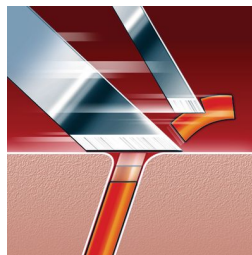

## Παρακολούθηση περιγράμματος SmartTouch

Εξασφαλίζει άψογη επαφή των 3 ξυριστικών κεφαλών με το δέρμα σας καθόλη τη διάρκεια του ξυρίσματος για γρήγορο και αποτελεσματικό ξύρισμα.

## Σύστημα κοπής ακριβείας

Εξαιρετικά λεπτές κεφαλές με ειδικές εγκοπές για ξύρισμα μακρινών τριχών και σπές σχεδιασμένες να ξυρίζουν ακόμα και τα πιο κοντά γένια.

## Ανώτερη τεχνολογία Lift & Cut

Το σύστημα δύο λεπίδων ανασηκώνει τις τρίχες για άνετο ξύρισμα που φτάνει βαθύτερα από την επιφάνεια του δέρματος.