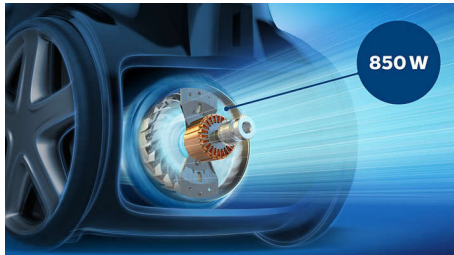

Usisavač bez vrećice
850 W PowerCyclone 4, Filter Super Clean Air

Istaknute znač.

Vrlo učinkovit motor od 850 W

Visoko učinkoviti motor od 850 W razvija veliku usisnu snagu za sjajne rezultate čišćenja.