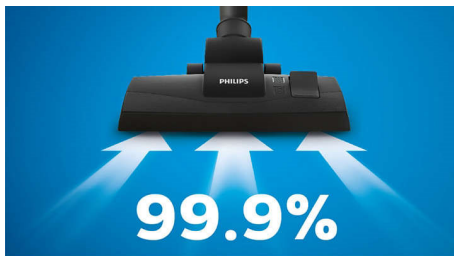

Istaknute znač.

Vrlo učinkovit motor od 850 W

Visoko učinkoviti motor od 850 W razvija veliku usisnu snagu za sjajne rezultate čišćenja.

Usisava 99,9 % prašine

Višenamjenski usisni nastavak i jaka usisna snaga osiguravaju usisavanje 99,9 % sitne prašine*.