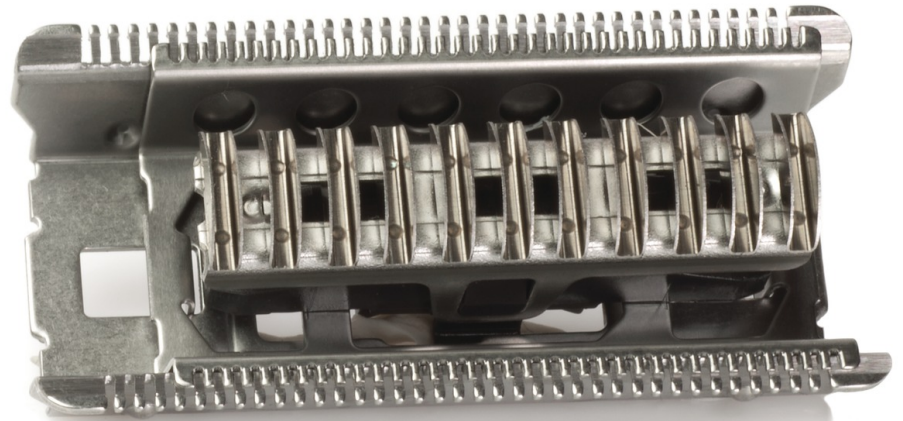

PHILIPS

Unidad de corte

Satinelle

HP1046/01

Para recortar y cortar el vello

Encuentre productos a juego en la pestaña de especificaciones

Esta unidad de afeitado de 1 pieza, un accesorio para tu afeitadora femenina, recorta y corta el vello perfectamente. ¿Necesitas sustituir tu unidad de afeitado actual? Pide una nueva ahora.

Piezas de repuesto Philips fáciles de usar

- Renueva tu producto fácilmente con piezas originales de Philips

Destacados

Piezas del producto fáciles de renovar

De vez en cuando, es necesario renovar sus productos; nunca antes había sido tan fácil hacerlo como con las piezas de repuesto de Philips. Todo esto con garantía de calidad Philips.

Especificaciones

Pieza reemplazable

Se ajusta a los tipos de producto:
HP6409/03