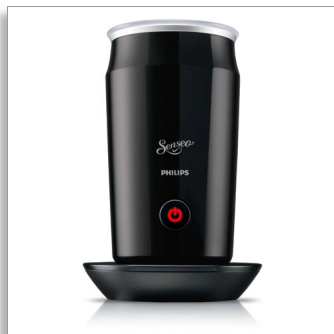

**SENSEO® Milk
Twister
Mousseur à lait**

- Revêtement antiadhésif
- Pour 120 ml de lait
- Correspond à 2 cappuccinos
- Prépare de la mousse chaude ou froide

CA6500/62

Une mousse incroyablement onctueuse

Uniquement disponible avec la Twist & Milk HD7874/60

Le mousseur à lait SENSEO® vous apporte toute la liberté de créer et de savourer un grand choix de cafés chauds et frappés à la maison. Grâce à son mousseur à lait innovant, vous pouvez compléter votre café par une mousse de lait incroyablement onctueuse.

Facile à nettoyer

- Le revêtement antiadhésif lisse à l'intérieur de la verseuse facilite le nettoyage.
- Fouet et couvercle compatibles lave-vaisselle

Pour des préparations chaudes ou froides

- Mousse de lait chaude et froide pour un vaste choix de préparations

Senseo

PHILIPS

Mousseur à lait

Revêtement antiadhésif Pour 120 ml de lait, Correspond à 2 cappuccinos, Prépare de la mousse chaude ou froide

CA6500/62

Points forts

Mousse de lait pour 2 cappuccinos

La mousse de lait préparée avec le mousser à lait Philips SENSEO® d'une capacité de 120 ml est suffisante pour 2 cappuccinos.