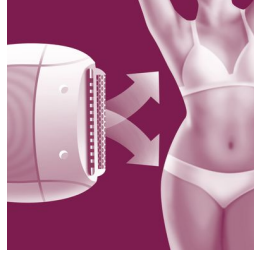

Gluda āda

- Efektīvā epilēšanas sistēma izrauj matiņus ar sakni (0,5 mm)

Ērta epilācija

- 1. ātrums saudzīgai epilācijai, 2. ātrums maksimālai efektivitātei
- Līdz 30 minūtēm bezvadu epilācijas, ātra 1 stundas uzlāde
- Pilnībā mazgājama ierīce papildu higiēnai un vieglai tīrīšanai

Izceltie produkti

Epilēšana dušā vai vannā

Epilācija ūdenī ļauj vieglāk likvidēt matiņus. Saudzīgi izraušanas diski izrauj matiņus pie saknēm, neraujot ādu. Epilatoru var izmantot arī sausos apstākļos.

Dzesējošs ledus cimd

Ledus palīdz noslēgt poras un folikulas pēc epilācijas un atveldzēt ādu. Dzesējošā ledus cimda izmantošana pēc epilācijas dušā vai vannā palīdz radīt gludu un spilgtu ādu.

Skūšanas galviņa un ķemme

Izmantojiet skūšanas galviņu, lai noņemtu matiņus no jutīgām zonām. Ķemme apgriež garākus matiņus pirms epilācijas, un to var izmantot arī bikini zonas ievieidošanai.