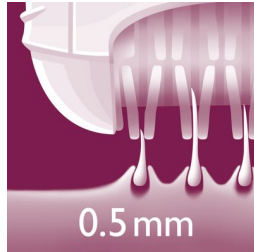

Gluda āda

- Efektīvā epilēšanas sistēma izrauj matiņus ar sakni (0,5 mm)

Ērta epilācija

- 1. ātrums saudzīgai epilācijai, 2. ātrums maksimālai efektivitātei
- Līdz 30 minūtēm bezvadu epilācijas, ātra 1 stundas uzlāde
- Pilnībā mazgājama ierīce papildu higiēnai un vieglai tīrīšanai

Izceltie produkti

Epilēšana dušā vai vannā

Epilācija ūdenī ļauj vieglāk likvidēt matiņus. Saudzīgi izraušanas diski izrauj matiņus pie saknēm, neraujot ādu. Epilatoru var izmantot arī sausos apstākļos.

Dzesējošs ledus cimd

Ledus palīdz noslēgt poras un folikulas pēc epilācijas un atveldzēt ādu. Dzesējošā ledus cimda izmantošana pēc epilācijas dušā vai vannā palīdz radīt gludu un spilgtu ādu.

Skūšanas galviņa un ķemme

Izmantojiet skūšanas galviņu, lai noņemtu matiņus no jutīgām zonām. Ķemme apgriež garākus matiņus pirms epilācijas, un to var izmantot arī bikini zonas ievieidošanai.

Matiņu noņemšana pie saknes

Epilācija noņem matiņus pie saknes. Matiņi ataug smalkāki, un process ir lēnāks. Rezultāti līdz pat 4 nedēļas ilgi.

Divi ātruma iestatījumi

Šim epilatoram ir divi ātruma iestatījumi. 1. ātrums paredzēts īpaši saudzīgai epilācijai, bet 2. ātrums paredzēts īpaši efektīvai epilācijai.