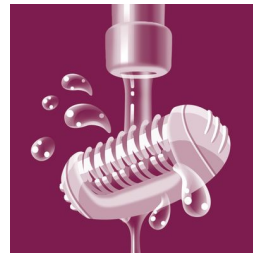

Izceltie produkti

Epilēšana dušā vai vannā

Epilācija ūdenī ļauj vieglāk likvidēt matiņus. Saudzīgi izraušanas diski izrauj matiņus pie saknēm, neraujot ādu. Epilatoru var izmantot arī sausos apstākļos.

Dzesējošs ledus cimd

Ledus palīdz noslēgt poras un folikulas pēc epilācijas un atveldzēt ādu. Dzesējošā ledus cimda izmantošana pēc epilācijas dušā vai vannā palīdz radīt gludu un spilgtu ādu.

Skūšanas galviņa un ķemme

Izmantojiet skūšanas galviņu, lai noņemtu matiņus no jutīgām zonām. Ķemme apgriež garākus matiņus pirms epilācijas, un to var izmantot arī bikini zonas ievieidošanai.

Matiņu noņemšana pie saknes

Epilācija noņem matiņus pie saknes. Matiņi ataug smalkāki, un process ir lēnāks. Rezultāti līdz pat 4 nedēļas ilgi.

Divi ātruma iestatījumi

Šim epilatoram ir divi ātruma iestatījumi. 1. ātrums paredzēts īpaši saudzīgai epilācijai, bet 2. ātrums paredzēts īpaši efektīvai epilācijai.

Bez vada un uzlādējams

Līdz 30 minūtēm bezvadu epilācijas, ātra 1 stundas uzlāde

Pilnībā mazgājams

Noskalojiet epilatoru tekošā ūdenī optimālai higiēnai.

Specifikācijas

Funkcijas

Epilēšana dušā vai vannā
Dzesējošs ledus cimds
Matīņu noņemšana pie saknes
2 ātrumu iestatījumi
Bez vada un uzlādējams
Pilnībā mazgājams
2 gadu garantija