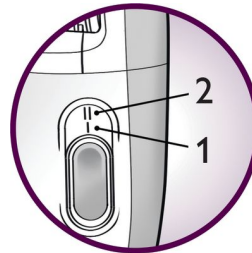

Dois ajustes de velocidade

Velocidade 1: depilação mais confortável; velocidade 2: depilação mais eficaz