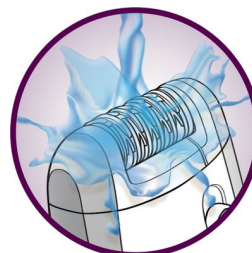

Acessório para levantar os pelos e massagear a pele

Levanta até os pelos mais curtos para uma depilação rente e relaxa a pele para mais suavidade

Capa redutora para áreas sensíveis

Adaptada especificamente para peles mais sensíveis, permitindo uma depilação suave nas áreas delicadas.

Cabeça aparadora para a linha do biquíni

Cabeça aparadora para aparar e modelar com precisão a linha do biquíni

Alça ergonômica

Além de moderno, o formato arredondado encaixa perfeitamente na mão para prática remoção de pelos.

Dois ajustes de velocidade

Velocidade 1: depilação mais confortável; velocidade 2: depilação mais eficaz

Discos hipoalergênicos

Além disso, os discos hipoalergênicos garantem total higiene

Cabeça de depilação lavável

Para total higiene, você pode remover e enxaguar a cabeça de depilação

Especificações

Acessórios

Escova de limpeza
Estojo para armazenamento

Especificações técnicas

Voltagem: 100-240 V
Número de discos: 21
Número de pontos de retirada: 20