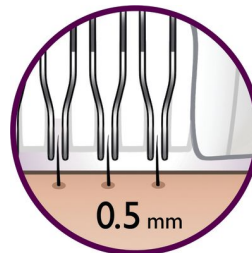

Acessório para levantar os pelos e massagear a pele

Levanta até os pelos mais curtos para uma depilação rente e relaxa a pele para mais suavidade

Capa redutora para áreas sensíveis

Adaptada especificamente para peles mais sensíveis, permitindo uma depilação suave nas áreas delicadas.

Cabeça aparadora para a linha do biquíni

Cabeça aparadora para aparar e modelar com precisão a linha do biquíni

Alça ergonômica

Além de moderno, o formato arredondado encaixa perfeitamente na mão para prática remoção de pelos.

Dois ajustes de velocidade

Velocidade 1: depilação mais confortável; velocidade 2: depilação mais eficaz

Discos hipoalergênicos

Além disso, os discos hipoalergênicos garantem total higiene

Cabeça de depilação lavável