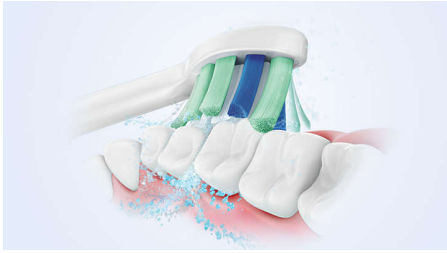

- Optimaalinen harjaustulos SmartTimer- ja Quadpacer-toimintojen avulla

Vaihda helposti Sonicare-sähköhammasharjaan

- Easy-start-toiminto helpottaa hammasharjan vaihtoa

Suojaa ikeniä

- Sisäänrakennettu paineanturi suojaa hampaita ja ikeniä

Puhdistaa erinomaisesti

- Poistaa plakkia jopa 3 kertaa tehokkaammin kuin tavallinen hammasharja*
- Ainutlaatuinen tekniikkamme takaa tehokkaan mutta hellävaraisen puhdistuksen

Kohokohdat

Edistynyt Sonicare-tekniikka

Poistaa 3 kertaa paremmin plakkia*

Sonicare-tekniikalla varustetun Sonicare-sähköhammasharjan on kliinisesti tutkittu poistavan jopa 3 kertaa paremmin* plakkia kuin tavallinen hammasharja. Se poistaa plakkia hampaista ja ikenistä ja suojaa ikeniä.