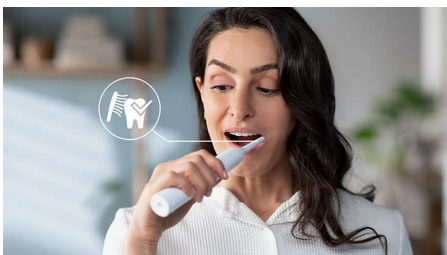

Suojaa ikeniä

Sisäänrakennettu paineanturi tunnistaa automaattisesti käyttämäsi paineen, varoittaa sinua ja vähentää hammasharjan tärinää

ikenien suojaamiseksi. Hammasharjan äänimerkki muistuttaa, että voit harjata hellemin. Seitsemän kymmenestä oli sitä mieltä, että tämä ominaisuus auttoi harjaamaan paremmin.