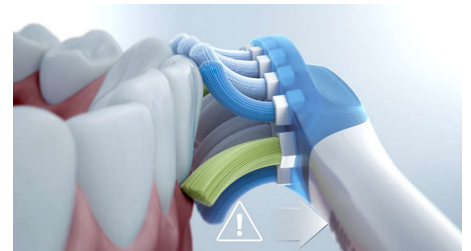

Zabudovaný tlakový senzor

Pravděpodobně si ani nemusíte všimnout, když při čištění zubů vyvíjíte příliš velký tlak, ale ExpertClean si toho všimne. Pokud vyvíjíte nadměrný tlak, tento inteligentní kartáček začne jemně vibrovat. Tím vás upozorní, že můžete nechat to vše na hlavicí kartáčku. 7 z 10 lidí uvádí, že jim tato funkce pomohla čistit si zuby lépe.