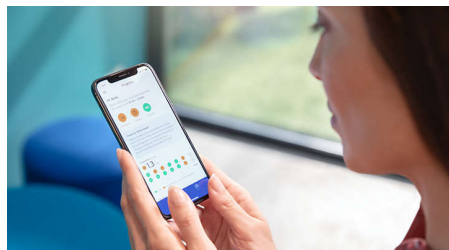

Zpráva o průběhu

Kartáček ExpertClean vám poskytne pokyny, které potřebujete ke zlepšení a udržení zdravých návyků při čištění zubů mezi pravidelnými kontrolami u zubaře. Integrované inteligentní snímače vám umožní zjistit, kdy používáte příliš velký tlak, a díky tomu, že při čištění máte připojení k aplikaci Sonicare, vám osobní zpráva o průběhu pomůže udržet si přehled a zjistit, nakolik jste se v průběhu času zlepšili.