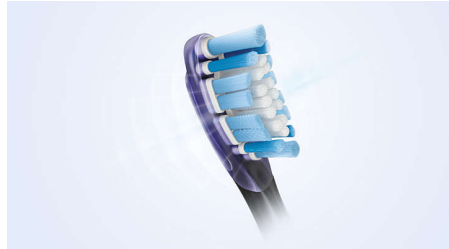

Až 7x zdravější dásně*

Zaměřte se na zlepšení zdraví vašich dásní s kartáčkovou hlavicí G3 Premium Gum Care. Díky menším rozměrům a pruhu vláken směřujícím na dásně je skvělou volbou, jak ochránit oblast dásní před onemocněním. Lidé, kteří používají tuto kartáčkovou hlavicí mají až o 100 % nižší zánětlivost dásní* a až 7x zdravější dásně během pouhých dvou týdnů.*

Premium Plaque Defence

Kartáčková hlavička C3 Premium Plaque Control je navržena tak, aby vám zajistila dosud nejhlubší vyčištění. Měkké flexibilní strany

a vlákna dokonale kopírují obrysy vašich zubů, poskytují 4x větší kontakt s povrchem a pomáhají zacílit na těžko dostupná místa*.

Kartáčková hlavička G3 Premium Gum Care

Kartáčková hlavička G3 Premium Gum Care pomáhá zlepšit zdraví vašich dásní. Díky menším rozměrům a pruhu vláken směřujícím na dásně dokáže jemně a účinně vyčistit oblast dásní, kde obvykle začíná vznikat onemocnění.