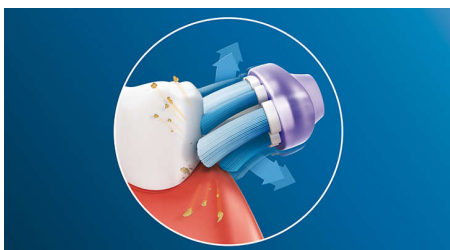

Tandplak behoort tot het verleden

Dit verbetert onze sonische poetskracht waardoor zelfs moeilijk te bereiken oppervlakten nog dieper worden gereinigd. Dankzij het flexibele ontwerp verwijdert Premium Gum Care tot wel 10 keer meer tandplak dan een handtandenborstel.