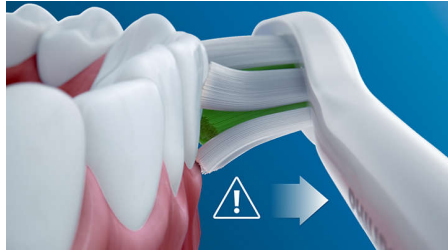

Nadzorujte pritiskanje med ščetkanjem

S premočnim ščetkanjem lahko zobe in dlesni poškodujete. Da bi to preprečili, zobna ščetka Philips Sonicare ProtectiveClean začne oddajati nežne zvočne signale, s katerimi vas opozarja, da zmanjšajte pritisk.