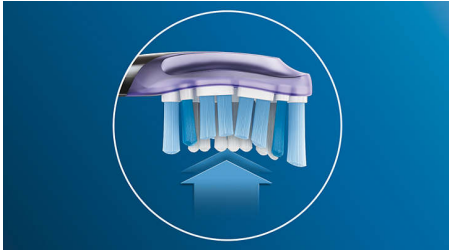

For exceptional gum care

- Upp till Sju gånger friskare tandkött på bara två veckor***

An unrivaled deep clean

- Mjuka gummididor som böjer sig och ger upp till dubbelt så mycket ytkontakt

Nu mer hållbar

- 75 % av plasten i den här produkten är biobaserad*

Funktioner

Fokusera på friskt tandkött

Den rundade profilen på Premium Gum Care-borsthuvudet maximerar borstspetskontakten längsmed tandköttskanten. Det ger upp till sju gånger friskare tandkött jämfört med en vanlig tandborste för en stark grund för dina tänder.