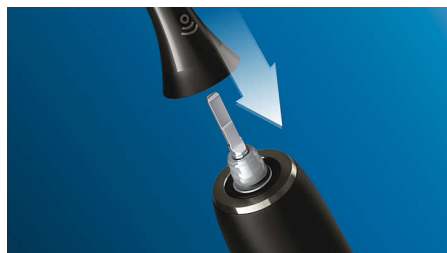

BrushSync™-parning

Med vår funktion för BrushSync™-parning**** får du alltid bästa möjliga rengöring. Philips Sonicare G3 Premium Gum Care-borsthuvudet synkroniseras med ditt BrushSync™-aktiverade Philips Sonicare-tandborsthandtag****, så att du får bästa möjliga borstläge och intensitetsnivå för en utomordentlig tandköttsvård. Allt du behöver göra är att börja borsta.

Philips Sonicare-teknik

Philips Sonicares avancerade soniska teknik sprutar vatten mellan tänderna, och dess borsttag bryter upp plack och sveper bort den för en mycket effektiv daglig borstning.

Enkel att klicka på