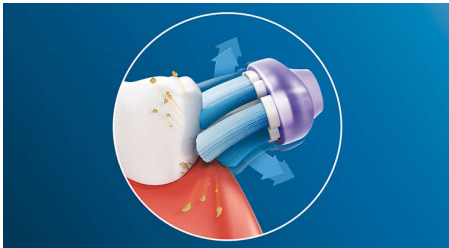

Innovative technology

- Pokročilá sonická technológia radu Philips Sonicare
- Automatický výber optimálneho režimu pre tie najlepšie výsledky****

Designed to optimize performance

- Vždy v obraze o potrebe výmeny, vždy efektívne čistenie.
- Jednoduchý systém nasadzovania kefkových nástavcov
- Testovaný výrobok spĺňa všetky nároky ústnej hygieny

For exceptional gum care

- Až 7x zdravšie ďasná už za 2 týždne***

An unrivaled deep clean

- Mäkké gumové bočné strany sa ohýbajú a poskytujú až 2x väčší povrch

Teraz ešte udržateľnejšia

- 75 % plastu v tomto výrobku tvorí biologický plast*

Hlavné prvky

Zamerané na zdravie ďasien

Zaoblený profil kefkového nástavca Premium Gum Care maximalizuje kontakt štetín pozdĺž línie ďasien. Zabezpečuje tak až 7-krát zdravšie ďasná v porovnaní s manuálnou zubnou kefkou pre pevný základ vašich zubov*.

Rozlúčte sa s povlakom

Tým sa zvyšuje náš sonický čistiaci výkon, ktorý zabezpečuje hlbšie čistenie aj v ťažko dostupných miestach. Vďaka svojej flexibilnej konštrukcii odstraňuje zubná kefka Premium Gum Care až 10x viac zubného povlaku ako manuálna zubná kefka.