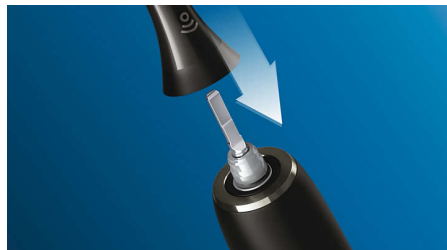

Jednoduchý nasadzovací systém

Kefkový nástavec G3 Premium Gum Care možno bez problémov nasadiť na telá všetkých zubných kefiel Philips Sonicare s výnimkou

modelov Philips One a Essence. Jednoduché nasadenie a zloženie umožňuje ľahkú výmenu a čistenie.