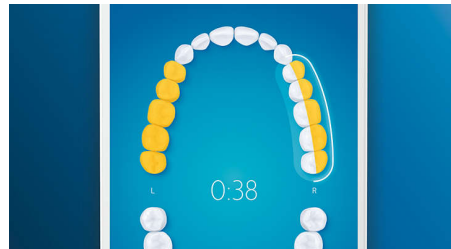

Функция TouchUp

Если вы пропустите какой-либо участок, функция TouchUp укажет на него в приложении. Таким образом, вы очистите все поверхности зубов и будете уверены в результатах чистки.