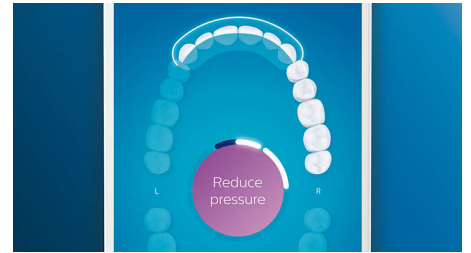

Функция TouchUp

Если вы пропустите какой-либо участок, функция TouchUp укажет на него в приложении. Таким образом, вы очистите все поверхности зубов и будете уверены в результатах чистки.

Целевые участки и постановка задач

Ваш стоматолог выявил проблемные места? Мы выделим их на 3D-карте полости рта в приложении и напомним, что этим участкам необходимо уделить больше внимания.

Вы слишком сильно давите на щетку?

DiamondClean Smart регистрирует слишком сильное давление на зубы, которое вы можете не замечать. При сильном нажатии кольцо светового индикатора на конце щетки начинает мигать. Это означает, что необходимо снизить давление, чтобы чистящая насадка эффективнее выполняла свою работу. 7 из 10 опрошенных сообщили, что эта функция помогла им улучшить качество чистки зубов.