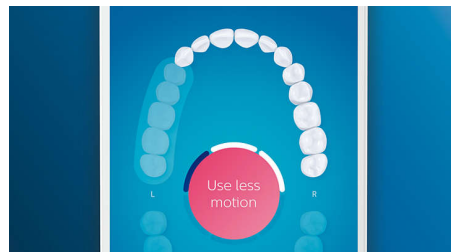

Вы не пропустите ни один участок

Приложение Philips Sonicare предлагает советы по достижению идеальной чистки и помогает тщательнее ухаживать за полостью рта.