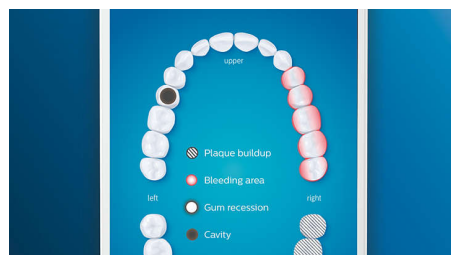

Белоснежная улыбка — еще быстрее

Воспользуйтесь чистящей насадкой W3 Premium White, чтобы удалить поверхностные потемнения эмали и сделать улыбку еще белоснежнее. Клинически доказано, что благодаря области в

центре, состоящей из густых щетинок, насадка может удалить на 100 % больше потемнений всего за три дня**.

Вы не пропустите ни один участок

Приложение Philips Sonicare предлагает советы по достижению идеальной чистки и помогает тщательнее ухаживать за полостью рта.

Функция TouchUp

Если вы пропустите какой-либо участок, функция TouchUp укажет на него в приложении. Таким образом, вы очистите все поверхности зубов и будете уверены в результатах чистки.

Целевые участки и постановка задач

Ваш стоматолог выявил проблемные места? Мы выделим их на 3D-карте полости рта в приложении и напомним, что этим участкам необходимо уделить больше внимания.

Вы слишком сильно давите на щетку?

DiamondClean Smart регистрирует слишком сильное давление на зубы, которое вы можете не замечать. При сильном нажатии кольцо светового индикатора на конце щетки начинает мигать. Это означает, что необходимо снизить давление, чтобы чистящая насадка эффективнее выполняла свою работу. 7 из 10 опрошенных сообщили, что эта функция помогла им улучшить качество чистки зубов.