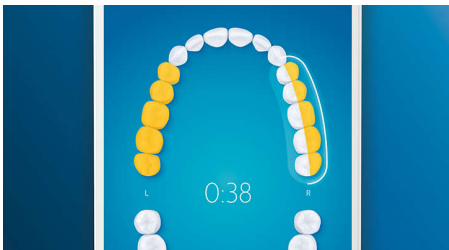

Funkce TouchUp

Pokud při čištění zubů vynecháte nějaké místečko, funkce TouchUp aplikace vám ukáže, kam se vrátit, abyste měli jistotu, že pokaždé dosáhnete kompletně čistého chrupu.