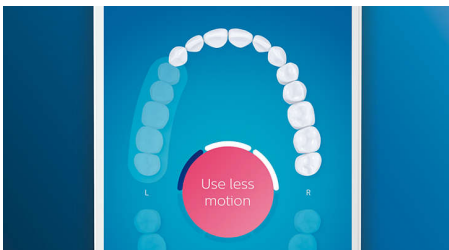

Nevynechá ani místečko

Aplikace Philips Sonicare vás upozorní, až dosáhnete dokonalého vyčištění, a poradí vám, jak si zuby čistit lépe a důkladněji.