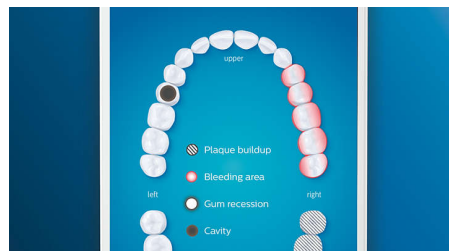

Nasaďte hlavici C3 Premium Plaque Defense pro zajištění unikátního hloubkového čištění. Jemná flexibilní vlákna na stranách hlavice se přizpůsobí tvaru každého zuby a zajišťují tak 4x větší kontakt s povrchem*** a odstranění až 10x více plaku z obtížně dostupných oblastí*.

Nevynechá ani místečko

Aplikace Philips Sonicare vás upozorní, až dosáhnete dokonalého vyčištění, a poradí vám, jak si zuby čistit lépe a důkladněji.

Funkce TouchUp

Pokud při čištění zubů vynecháte nějaké místečko, funkce TouchUp aplikace vám ukáže, kam se vrátit, abyste měli jistotu, že pokaždé dosáhnete kompletně čistého chrupu.

Automatické upozornění na potřebu výměny

Hlavice kartáčku se průběžně opotřebuje a její účinnost při odstraňování plaku se postupně snižuje. Díky inteligentnímu rozpoznávání hlavice kartáčku nikdy neztratíte přehled o tom, kdy hlavici vyměnit. Kartáček na zuby sleduje, jak dlouho a s jakou intenzitou jste si zuby čistili jednotlivými hlavicemi, a upozorní vás, kdy nastává čas na výměnu. Životnost hlavic kartáčku můžete sledovat také pomocí aplikace Philips Sonicare a dokonce si v ní i objednat náhradní hlavice, aby vám nikdy nedošly.

Nastavení oblastí zaměření a cíle

Máte v ústech nějaká problematická místa, na které vás upozornil zubní lékař? Pomůžeme vám je zvýraznit na 3D mapě vašich úst v aplikaci a připomeneme vám, abyste těmto oblastem věnovali více pozornosti.