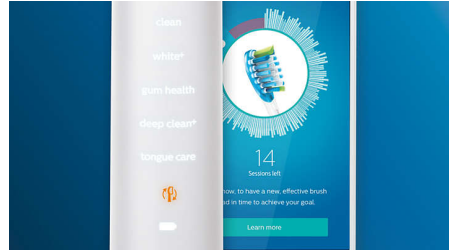

Nevynechá ani místečko

Aplikace Philips Sonicare vás upozorní, až dosáhnete dokonalého vyčištění, a poradí vám, jak si zuby čistit lépe a důkladněji.

Funkce TouchUp

Pokud při čištění zubů vynecháte nějaké místečko, funkce TouchUp aplikace vám ukáže, kam se vrátit, abyste měli jistotu, že pokaždé dosáhnete kompletně čistého chrupu.

Automatické upozornění na potřebu výměny

Hlavice kartáčku se průběžně opotřebuje a její účinnost při odstraňování plaku se postupně snižuje. Díky inteligentnímu rozpoznávání hlavice kartáčku nikdy neztratíte přehled o tom, kdy hlavici vyměnit. Kartáček na zuby sleduje, jak dlouho a s jakou intenzitou jste si zuby čistili jednotlivými hlavicemi, a upozorní vás, kdy nastává čas na výměnu. Životnost hlavic kartáčku můžete sledovat také pomocí aplikace Philips Sonicare a dokonce si v ní i objednat náhradní hlavice, aby vám nikdy nedošly.