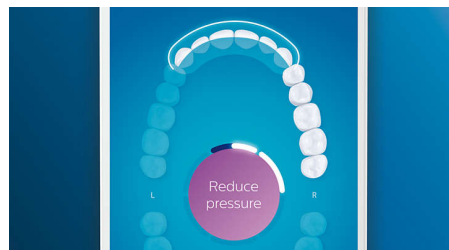

Automatické upozornění na potřebu výměny

Hlavice kartáčku se průběžně opotřebuje a její účinnost při odstraňování plaku se postupně snižuje. Díky inteligentnímu rozpoznávání hlavice kartáčku nikdy neztratíte přehled o tom, kdy hlavici vyměnit. Kartáček na zuby sleduje, jak dlouho a s jakou intenzitou jste si zuby čistili jednotlivými hlavicemi, a upozorní vás, kdy nastává čas na výměnu. Životnost hlavic kartáčku můžete sledovat také pomocí aplikace Philips Sonicare a dokonce si v ní i objednat náhradní hlavice, aby vám nikdy nedošly.

Příliš velký tlak?

Pravděpodobně si ani nemusíte všimnout, když při čištění zubů vyvíjíte příliš velký tlak, ale DiamondClean Smart si toho všimne.

Pokud vyvíjíte příliš velký tlak, světelný kroužek na konci těla začne blikat. Tím vás jemně upozorní, že byste měli tlak zmírnit, a nechat to vše na hlavici kartáčku. 7 z 10 lidí uvádí, že jim tato funkce pomohla lépe čistit zuby.