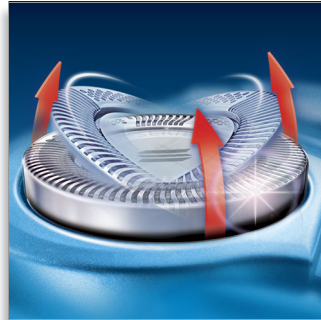

In evidenza

Sistema Precision Cutting

Il rasoio Philips è dotato di testine ultrasottili con microfessure per la rasatura dei peli più lunghi e di fori che catturano i peli più corti.

Tecnologia Super Lift & Cut

Sistema a doppia lama: la prima solleva il pelo, la seconda lo taglia più a fondo.

Sistema 3D Contour-following

Il sistema Sistema 3D Contour-following consente al rasoio di seguire con esattezza la forma del viso e del collo, grazie al movimento delle singole testine, per una rasatura perfetta anche nei punti più difficili da raggiungere.

Testine a sospensione indipendenti

Consentono alle lame del tuo rasoio Philips di aderire perfettamente alla pelle per un'eccezionale rasatura a fondo.

Custodia

Custodia

Indicatore batteria: in carica, carica e scarica