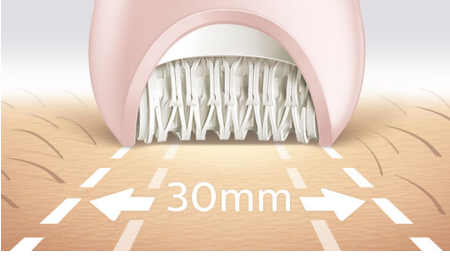

Kişiselleştirilmiş vücut ve yüz bakım rutinleri

- Ekstra: Hızlı rötuşlara olanak tanıyan Vücut ve Yüz için düzeltici
- İstenmeyen tüylerden kurtulmak için yüz bölgesi ve hassas bölge başlığı
- Masaj başlığı dahildir
- Cilt germe aparatı dahildir

asimpleswitch.com

PHILIPS

Islak ve Kuru epilator

Bacaklar, vücut ve yüz için Seramik diskler ince tüyleri yakalar, S şekilli gövde tasarımı, +7 aksesuar

Özellikler

En hızlı epilatorümüz

Epilasyon başlığımız, seramik kaplamalı yüzeyden yapılmıştır. En ince ve ağdanın aldığından 4 kat daha kısa tüyleri nazikçe çeker. Artık hızlı tüy alma işlemi için her zamankinden daha hızlı disk döndürme (2200 devir/dk) işleviyle sunulmaktadır.

Ekstra geniş epilator başlığı

Ekstra geniş epilator başlığı, tüyleri daha hızlı almak için her harekette daha geniş bir bölgeye epilasyon yapar.

Ergonomik S şekilli gövde tasarımı

Ergonomik S şekilli gövde tasarımı, doğal ve hassas hareketlerle maksimum kontrol ve daha iyi kavrama sağlamak için tüm vücudunuzda kolayca kullanılabilir.

Kablosuz ıslak ve kuru kullanım

Kaymayı önleyen tutma yeriyle tasarlanmıştır ve suda kullanıma uygundur. Duş veya banyoda daha rahat, nazik bir deneyim sağlar. Kablosuz olarak rahatça kullanabilirsiniz.