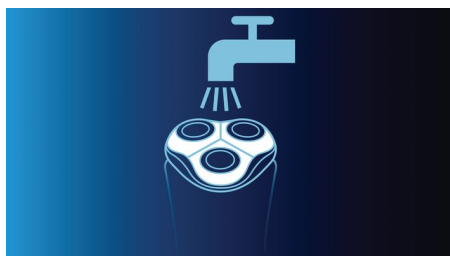

Fuldt vaskbar shaver

Fuldt vaskbar shaver med QuickRinse-system er hurtigere at skylle ren

Specifikationer

Barberingsresultat

Barberingssystem: Super Lift&Cut
Konturfølgende: Dynamisk konturrespons

Brugervenlig

Barberingstid: 40+ minutter
Opladning: Genopladelig, Kan bruges med eller uden ledning, Hurtig opladning på 3 min. til 1 barbering
Opladningstid: 8 timer
Display: 1 LED-indikator, Opladningsindikator, Indikator for batteriniveau, Indikator for fuldt opladet batteri, Indikator for hurtig opladning
Rengøring: Fuldt vaskbar shaver, Quick Rinse-skægkammer

Design

Håndgreb: Easy Grip, Gummigreb
Overflade: Hi gloss-frontkappe af plastik, Deco-ring af plastik
Farve: Sort og grå

Tilbehør

Vedligeholdelse: Rensebørste, Beskyttelseskappe

Strøm

Batteritype: Li-ion
Automatisk spændingstilpasning: 100-240 V
Standby-forbrug: < 0,2 W
Maks. strømforbrug: 5,4 W

Service

2 års reklamationsret
Udskiftningsskær: Udskift hvert andet år med HQ8