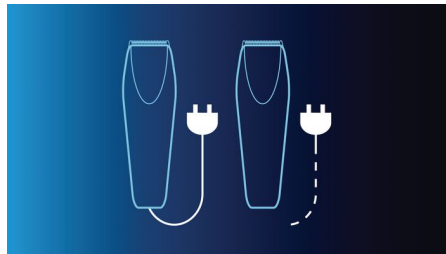

Zowel met als zonder snoer te gebruiken

De hoofdhaartrimmer kan met of zonder snoer worden gebruikt.