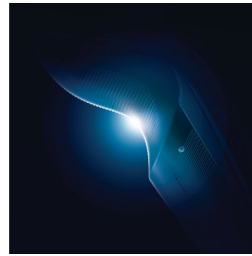

Easy grip

L'impugnatura ergonomica ha un rivestimento antiscivolo che garantisce il massimo controllo e una precisione extra.