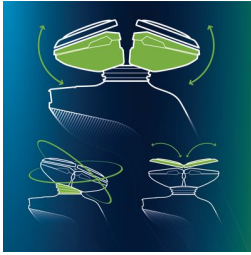

### radarsi con controllo e precisione

- impugnatura easy grip ergonomica per il massimo controllo
- "trimmer di precisione, delicato sulla pelle"

## Rasoio GyroFlex 3D

Le testine GyroFlex 3D del rasoio seguono le linee del viso e si adattano perfettamente ad ogni curva del volto riducendo al minimo la pressione e le irritazioni cutanee.