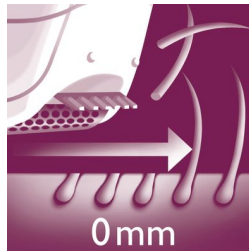

asimpleswitch.com

Kenmerken

Keramische reliëfschijven

Deze epilator heeft keramische reliëfschijven die zelfs het fijnste haartje verwijderen

Zachte pincetschijven

Deze epilator heeft zachte pincetschijven om haren te verwijderen zonder aan de huid te trekken.

Nat en droog

Voor nat en droog gebruik.

Breed epileerhoofd

Dankzij het extra brede epileerhoofd kunt u in één beweging optimaal haren verwijderen. U hebt binnen enkele minuten een langdurig en superglad resultaat.

Actieve haaroptiller

Actieve haaroptiller en massagehulpstuk verwijderen fijne, platliggende haren en verzachten de huid

Scheerhoofd met kam

Verwijderbaar scheerhoofd volgt perfect de contouren van uw bikinilijn of oksels voor een zacht en glad scheerresultaat. Wordt geleverd met trimkam.