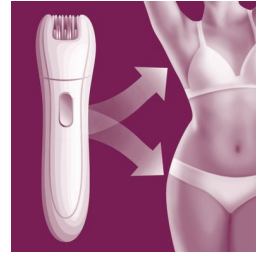

Actieve haaroptiller

Actieve haaroptiller en massagehulpstuk verwijderen fijne, platliggende haren en verzachten de huid

Scheerhoofd met kam

Verwijderbaar scheerhoofd volgt perfect de contouren van uw bikinilijn of oksels voor een zacht en glad scheerresultaat. Wordt geleverd met trimkam.

Wet & Dry-precisie-epilator

Een handige en voelbaar goede oplossing voor gevoelige lichaamsdelen.

Pincet

Pincet in elegant etui met geïntegreerde verlichting en spiegel, ideaal voor de wenkbrauwen

asimpleswitch.com