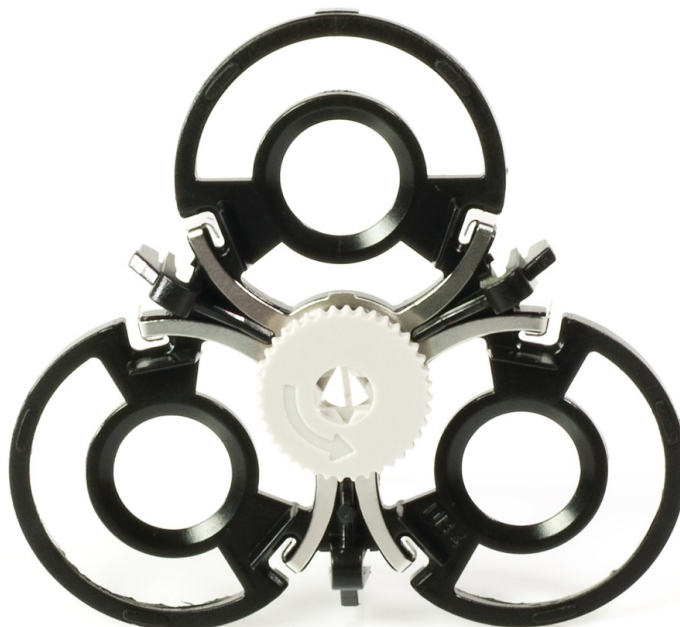

PHILIPS

Samleramme til
skærhoved

Til HQ4800-4899

CRP383/01

Løs enhed til opbevaring af skærene

Er din nuværende holder blevet væk eller er gået i stykker, men resten af shaveren er intakt? Bestil denne holder til tre skærhoveder.

Brugervenlige reservedele fra Philips

- Forny let dit produkt med originale reservedele fra Philips

Vigtigste nyheder

Nem udskiftning af produktdele

Fra tid til anden har dit produkt behov for en ansigtsløftning, men aldrig før har det været nemmere takket være reservedele til