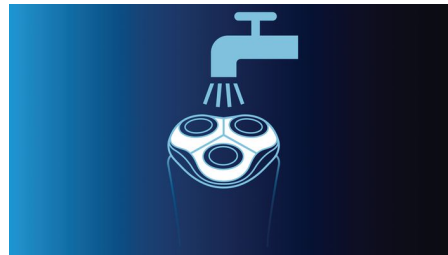

Rasoir entièrement lavable

Un rinçage plus rapide grâce à son système QuickRinse

Caractéristiques

Performance de rasage

Système de rasage: Super Lift&Cut

Suivi des contours: Épouse les contours du visage

Facile d'utilisation

Temps de rasage: Plus de 40 min

Chargement: Rechargeable, Fonctionnement avec ou sans fil, Charge rapide en 3 minutes pour 1 rasage

Durée de la charge: 8 heures

Affichage: 1 voyant LED, Indicateur de charge, Indicateur de batterie faible, Voyant de charge totale, Indicateur de charge rapide

Nettoyage: Rasoir entièrement lavable, Collecteur de poils simple à rincer

Design

Poignées: Prise en main facile, Poignée antidérapante

Finition: Coque avant plastique ultra-brillant, Anneau décoratif plastique

Couleur: Noir et gris

Accessoires

Entretien: Brossette de nettoyage, Coque de protection

Puissance

Type de batterie: Li-Ion

Tension automatique: 100 - 240 V

Consommation en veille: < 0,2 W

Consommation maximale: 5,4 W

Service

Deux ans de garantie

Tête de rechange: Remplacer tous les 2 ans avec HQ8