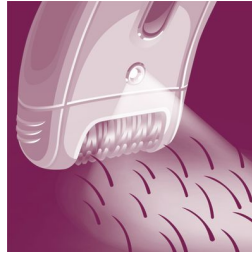

Opti-light

Το ενσωματωμένο Opti-light αποκαλύπτει τις μικροσκοπικές, λεπτές τρίχες