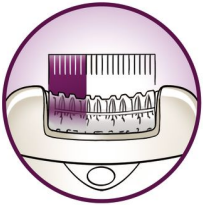

Ακόμα πιο πλατιά κεφαλή

Η ακόμα πιο πλατιά κεφαλή αντιμετωπίζει και αφαιρεί περισσότερες τρίχες με μία κίνηση για μεγάλης διάρκειας, απίστευτα λεία αποτελέσματα μέσα σε λίγα λεπτά