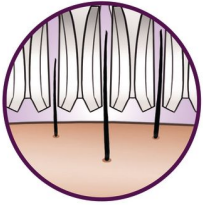

Χαρακτηριστικά

Κεραμικό τσιμπιδάκι

Το ανάγλυφο κεραμικό τσιμπιδάκι δεσμεύει αποτελεσματικά τις τρίχες και δεν επιτρέπει ούτε και στις πιο λεπτές τρίχες να γλιστρήσουν από τους δίσκους