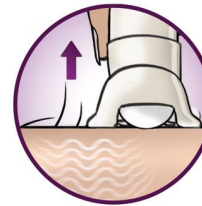

Μοναδικό σύστημα ανύψωσης τριχών&δόνησης

Το μοναδικό σύστημα ανύψωσης τριχών&δόνησης χρησιμοποιεί ήπιες δονήσεις για την ανύψωση των τριχών, καθιστώντας εύκολη την αφαίρεσή τους