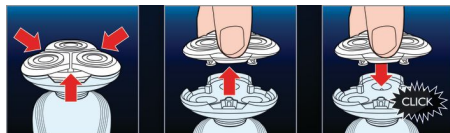

Semplice sistema di inserimento/disinserimento

Sostituisci facilmente la tua unità di rasatura con il semplice sistema di inserimento/disinserimento.

Specifiche

Testine di rasatura

Adatto per i modelli: RQ1150, RQ1160
Unità di rasatura per confezione: 1