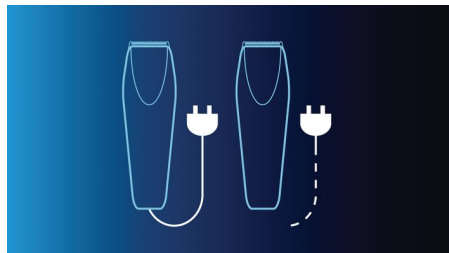

Med och utan sladd

Headroom är flexibel och bekväm och kan användas med och utan sladd.