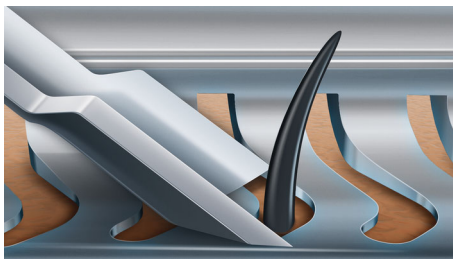

Ontworpen voor perfectie

- Ons beste scheersysteem voor baarden van 1-3 dagen
- De scheerhoofden buigen in 8 verschillende richtingen voor een superieur resultaat

Een comfortabele scheerbeurt

- Scheer zoals u wilt met een van de drie instellingen
- Comfortabel droog of verfrissend nat scheren met Aquatec

Maak optimaal gebruik van uw scheerapparaat

- Opzetbare baardstyler met 5 lengtestanden
- Houd uw scheerapparaat als nieuw met SmartClean

PHILIPS

Elektrisch scheerapparaat voor nat en droog scheren
V-Track PRO-messysteem ContourDetect-hoofden met 8 richtingen, SmartClean-systeem Plus, SmartClick-
baardstyler

Kenmerken

Volledig wasbaar scheerapparaat

Klap het scheerhoofd open en spoel het apparaat grondig af onder de kraan.

V-Track PRO-messysteem

Scheer perfect glad. De V-Track Precision PRO-mesjes brengen elke haar voorzichtig in de beste positie, voor een baard van 1-3 dagen. Zelfs voor platliggende haren en haren met verschillende lengtes. Scheert 30% gladder met minder bewegingen, waardoor uw huid in perfecte conditie blijft.