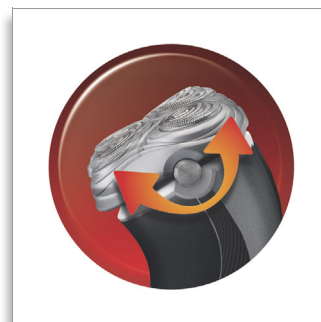

Tilbehør

- Etui: Hårdt etui
- Vedligeholdelse: Rensebørste, Beskyttelseskappe
- Jet Clean-system
- Stander: Opladestander

Strøm

- Driftstid: 50 min

Vigtigste nyheder

Speed-XL-skær

De tre skærspor giver en 50 % større barberingsflade, så du opnår en hurtig og tæt barbering. *sammenlignet med almindelige roterende skær.

SmartTouch Contour-Following

Holder konstant de 3 skær tæt på huden, så du opnår en hurtig og effektiv barbering.

Precision Cutting System

Ultratynne skær til at barbære lange hår og huller til at barbære selv de korteste stubbe.

Super Lift&Cut-teknologi

Super Lift&Cut-teknologi løfter hårene, så de skæres af under hudniveau.

Reflex Action System

Tilpasser sig automatisk alle konturer i ansigtet og på halsen.

Multi-LED-display

Multi-LED-display