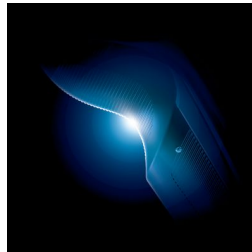

Ligt gemakkelijk in de hand

De antislipafwerking van het ergonomische handvat biedt ultieme controle, zodat u uiterst nauwkeurig kunt scheren.

Precisietrimmer

De unieke huidvriendelijke precisietrimmer is ontworpen voor minimaal onnodig huidcontact. Ideaal voor de perfecte snor en bakkebaarden.

Specificaties

Scheerresultaten

Volgt de contouren: GyroFlex 3D, contourvolgend

Scheersysteem: UltraTrack-scheerhoofden, Speed XL-scheerhoofden, DualPrecision-systeem, Gepatenteerde Super Lift & Cut

Stylen: Huidvriendelijke precisietrimmer
Comfortabel voor de huid: SkinGlide

Gebruiksgemak

Opladen: 1 uur, Oplaadbaar, Snoerloos, Snel opladen

Scheertijd: Tot 20 dagen

Scherm: Bediening via touchscreen, Volledig numerieke batterij-indicator, Batterij bijna leeg-indicator, Oplaadindicator, Reinigingsindicator, Indicatie voor scheerhoofden vervangen

Nat en droog: Nat en droog te gebruiken

Schoonmaken: Wasbaar

Ontwerp

Handvat: Slank handvat, Ligt gemakkelijk in de hand, Antisliphandvat

Afwerking: Volledig metalen frame, LED-display

Kleur: Zwart

Accessoires

Standaard: Oplader

Etui: Luxe etui

Onderhoud: Reinigingsborsteltje, Beschermkap

Vermogen

Batterijtype: Li-ion

Gebruikstijd: 60 min.

Automatisch voltage: 100-240 V

Energieverbruik in stand-by: 0,15 W

Maximaal energieverbruik: 5,4 W

Service

2 jaar garantie

Vervangend scheerhoofd: Elk jaar vervangen met RQ12