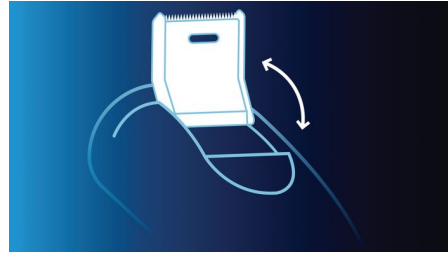

Cortapatillas desplegable

Cortapatillas desplegable ancho perfecto para arreglar las patillas y el bigote