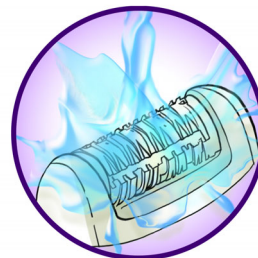

vibrationer, vilket gör det lättare att ta bort dem

Varsamhetssystem

En mjukt vibrerande massagestav stimulerar och lugnar huden för behaglig epilering

Hylsa med optimala prestanda

Hylsans roterande rörelse hjälper dig att hålla epilatorn i perfekt vinkel för ett optimalt resultat

Opti-light

Inbyggd Opti-light visar små, fina hårstrån tydligt

Tvättbart epileringshuvud

Den här epilatorn har ett tvättbart epileringshuvud. Huvudet kan lossas och rengöras under rinnande vatten för bättre hygien