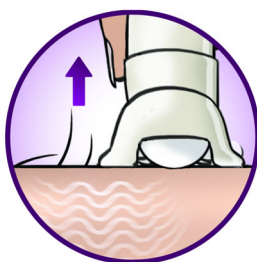

Unikt system med hårluftarm och vibrationer

Unikt system med hårluftarm och vibrationer lyfter fina hårstrån med hjälp av små

vibrationer, vilket gör det lättare att ta bort dem