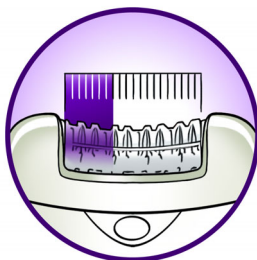

Philips SatinPerfect
Epilator

• Luxury for legs

HP6570/00

Slät på några minuter, i flera veckor

Snabb och effektiv epilator

SatinPerfect-epilatorns extra breda huvud och strukturerade keramiska skivor tar bort mer hår i ett drag, vilket ger dig den ultimata hårborttagningen! Visst vill du hålla dig slät i upp till fyra veckor? Slät på några minuter, i flera veckor!

Effektiv epilering för varaktig mjukhet

- Extra brett huvud tar bort mer hår i ett drag
- Skivor med höga prestanda tar t.o.m. bort de finaste hårstråna
- En aktiv hårlyftarm lyfter och tar bort hårstrån som ligger platt mot huden
- Hylsa med optimala prestanda roterar för optimal hudkontakt
- Opti-light hittar också de finaste hårstråna

Bekväm epilering

- Vibrerande massagestav stimulerar och lugnar huden
- Tvättbart epileringshuvud för optimal hygien

PHILIPS

Funktioner

Extra brett huvud

Extra brett epileringshuvud når och tar bort mer hår i ett drag för ett varaktigt och superslätt resultat på några minuter