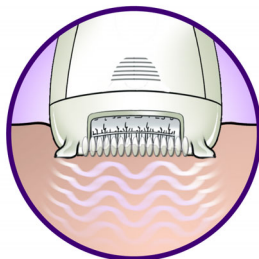

Bekväm epilering

- Vibrerande massagestav stimulerar och lugnar huden
- Tvättbart epileringshuvud för optimal hygien

PHILIPS

Funktioner

Extra brett huvud

Extra brett epileringshuvud når och tar bort mer hår i ett drag för ett varaktigt och superslätt resultat på några minuter

vibrationer, vilket gör det lättare att ta bort dem

Varsamhetssystem

En mjukt vibrerande massagestav stimulerar och lugnar huden för behaglig epilering

Hylsa med optimala prestanda

Hylsans roterande rörelse hjälper dig att hålla epilatorn i perfekt vinkel för ett optimalt resultat

Opti-light

Inbyggd Opti-light visar små, fina hårstrån tydligt

Tvättbart epileringshuvud

Den här epilatorn har ett tvättbart epileringshuvud. Huvudet kan lossas och rengöras under rinnande vatten för bättre hygien