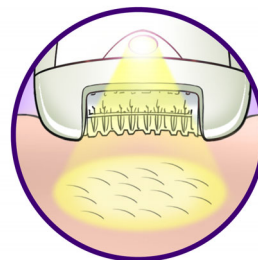

vibrationer, vilket gör det lättare att ta bort dem

Varsamhetssystem

En mjukt vibrerande massagestav stimulerar och lugnar huden för behaglig epilering

Hylsa med optimala prestanda

Hylsans roterande rörelse hjälper dig att hålla epilatorn i perfekt vinkel för ett optimalt resultat

Opti-light

Inbyggd Opti-light visar små, fina hårstrån tydligt

Tvättbart epileringshuvud

Den här epilatorn har ett tvättbart epileringshuvud. Huvudet kan lossas och rengöras under rinnande vatten för bättre hygien