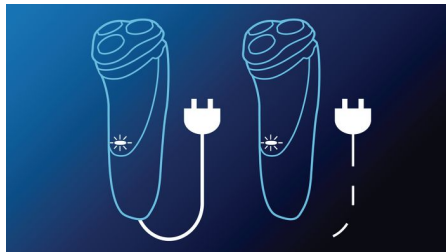

Αποδοτικό σύστημα ισχύος

Μπορεί να χρησιμοποιηθεί με ή χωρίς καλώδιο